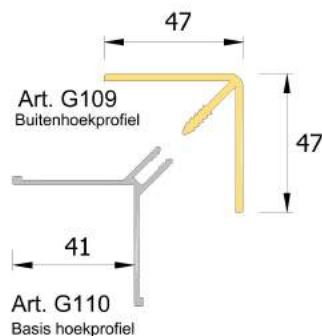

Hulprofielen