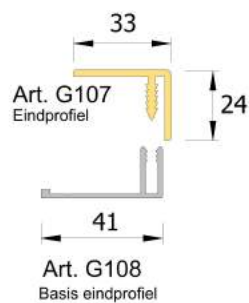

Hulprofielen