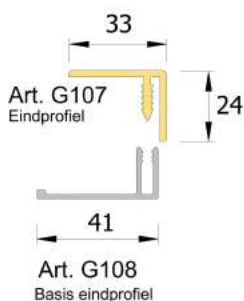

Hulprofielen