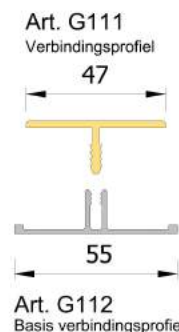

Hulprofielen