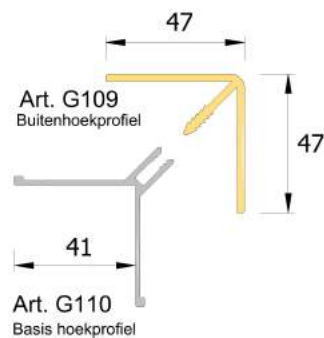

Hulprofielen