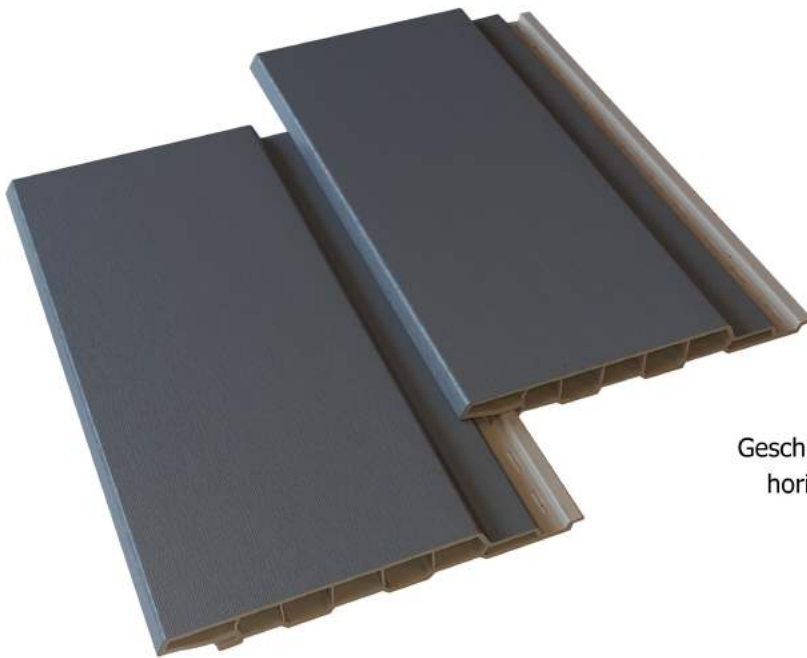

Rondkantpaneel art. G102

Geschikt voor verticale en
horizontale plaatsing